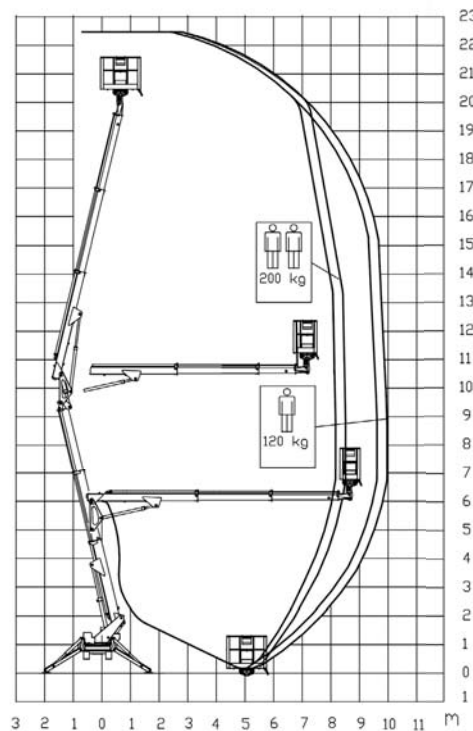

22,5 м ↑  
10,25 м →  
200 кг 👤 👤

BI-ENERGY  
Diesel+AC

TZX 225/C		22,5 м	10,25 м	200 кг	360°	140x70 см	90°+90°	2,84-3,5 м	19%	23%	2,4 км/г	2500 кг	19,5 кН	1,92 кН/м²	3,8 кН/м²
-----------	--	--------	---------	--------	------	-----------	---------	------------	-----	-----	----------	---------	---------	------------	-----------

TZX 225/R		22,5 м	10,25 м	200 кг	360°	140x70 см	90°+90°	2,84-3,5 м	19%	21%	1,5 км/г	2500 кг	19,5 кН	1,92 кН/м²	3,8 кН/м²
-----------	--	--------	---------	--------	------	-----------	---------	------------	-----	-----	----------	---------	---------	------------	-----------