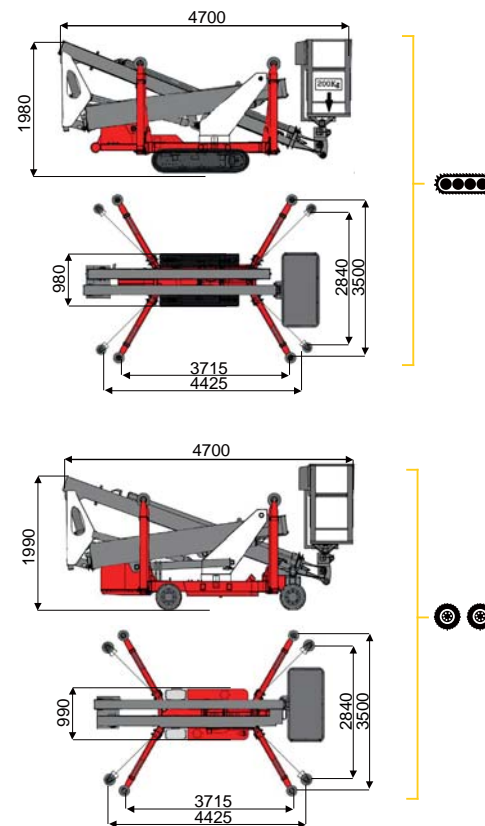

22,5 м ↑  
10,25 м →  
200 кг 👤 👤

BI-ENERGY  
Diesel+AC

TZX 225/C		22,5 м	10,25 м	200 кг	360°	140x70 см	90°+90°	2,84-3,5 м	19%	23%	2,4 км/г	2500 кг	19,5 кН	1,92 кН/м²	3,8 кН/м²
-----------	--	--------	---------	--------	------	-----------	---------	------------	-----	-----	----------	---------	---------	------------	-----------

TZX 225/R		22,5 м	10,25 м	200 кг	360°	140x70 см	90°+90°	2,84-3,5 м	19%	21%	1,5 км/г	2500 кг	19,5 кН	1,92 кН/м²	3,8 кН/м²
-----------	--	--------	---------	--------	------	-----------	---------	------------	-----	-----	----------	---------	---------	------------	-----------