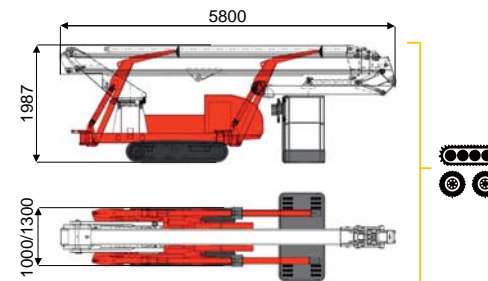

22,3 м ↑
10,3 м →
250 кг 👤 👤

9 м	10,3 м	6 м	L1	L2	W1	W2	W3
250 кг	120 кг	120/250 кг	4900 мм	6250 мм	4350 мм	3550 мм	2750 мм

BI-ENERGY
Diesel+AC

TSJ 23.1/C-R  

22.3 м

10,3 м

250 кг

170°

660°

150x70 см

90°+80°

2,75-4,35 м

36%

29%

2,4 км/г

3100 кг