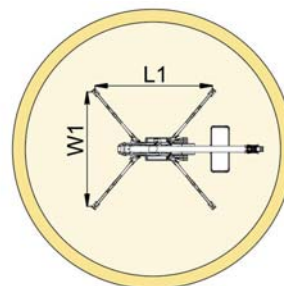

22,3 м ↑
10,3 м →
250 кг 👤 👤

9 м	10,3 м	6 м	L1	L2	W1	W2	W3
250 кг	120 кг	120/250 кг	4900 мм	6250 мм	4350 мм	3550 мм	2750 мм

BI-ENERGY
Diesel+AC

TSJ 23.1/C-R  

22.3 м

10,3 м

250 кг

170°

660°

150x70 см

90°+80°

2,75-4,35 м

36%

29%

2,4 км/г

3100 кг