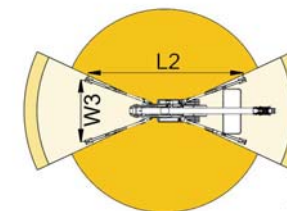

22,3 м ↑
10,3 м →
250 кг 👤 👤

9 м	10,3 м	6 м	L1	L2	W1	W2	W3
250 кг	120 кг	120/250 кг	4900 мм	6250 мм	4350 мм	3550 мм	2750 мм

BI-ENERGY
Diesel+AC

TSJ 23.1/C-R  

22.3 м

10,3 м

250 кг

170°

660°

150x70 см

90°+80°

2,75-4,35 м

36%

29%

2,4 км/г

3100 кг