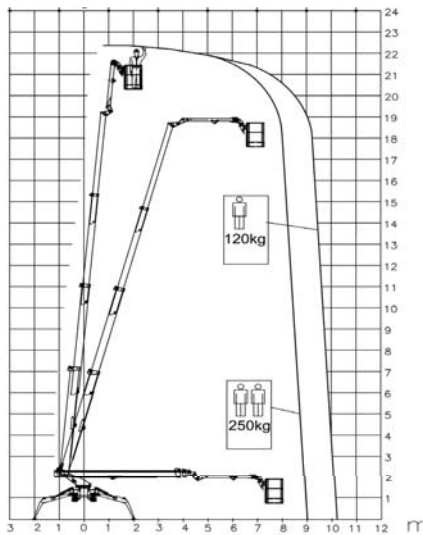

22,3 м ↑
10,3 м →
250 кг 👤 👤

9 м	10,3 м	6 м	L1	L2	W1	W2	W3
250 кг	120 кг	120/250 кг	4900 мм	6250 мм	4350 мм	3550 мм	2750 мм

BI-ENERGY
Diesel+AC

TSJ 23.1/C-R  

22.3 м

10,3 м

250 кг

170°

660°

150x70 см

90°+80°

2,75-4,35 м

36%

29%

2,4 км/г

3100 кг