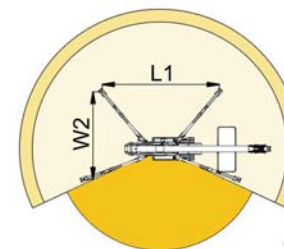

22,3 м ↑
10,3 м →
250 кг 👤 👤

9 м	10,3 м	6 м	L1	L2	W1	W2	W3
250 кг	120 кг	120/250 кг	4900 мм	6250 мм	4350 мм	3550 мм	2750 мм

BI-ENERGY
Diesel+AC

TSJ 23.1/C-R  

22.3 м

10,3 м

250 кг

170°

660°

150x70 см

90°+80°

2,75-4,35 м

36%

29%

2,4 км/г

3100 кг